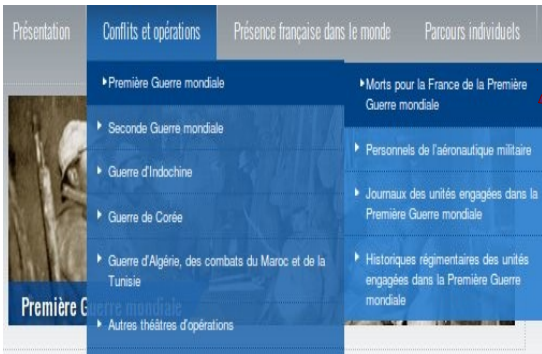

cliquer sur des onglets :

- Conflits et opérations
- Première Guerre mondiale
- Morts pour la France de la Première Guerre Mondiale

PAGE à LIRE :